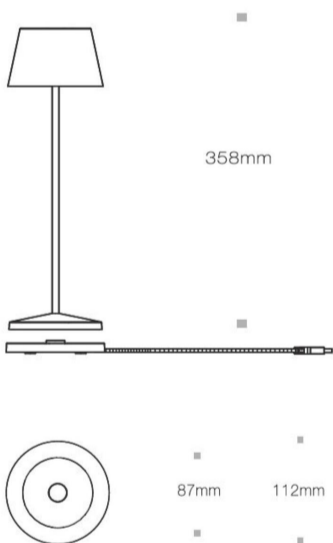

## TIS Tischleuchte schwarz

<b>Article Nr.</b>	TIS.827.002.BK.PU
<b>Ausstrahlwinkel</b>	180°
<b>Durchmesser</b>	112mm
<b>Eingangsfrequenz</b>	50Hz
<b>Energieklasse</b>	A+++
<b>Entblendungswert</b>	<19 UGR
<b>Farbtoleranz</b>	MacAdam 3
<b>Farbwiedergabe</b>	>80 CRI
<b>Gehäusfarbe</b>	schwarz matt
<b>Garantiejahre</b>	3 Jahre
<b>Höhe</b>	358mm
<b>Konverter</b>	Integriert
<b>Länderkennzeichnung</b>	CN
<b>Lebensdauer</b>	min 50.000 Stunden
<b>Leistung</b>	2.2W
<b>Leuchtenform</b>	rund
<b>Lichtquelle</b>	COB
<b>Lichtstrom</b>	150lm
<b>Lichtfarbe</b>	2700K
<b>Lichtstromtoleranz</b>	-/+ 10%
<b>Material</b>	Aluminium
<b>Montageart</b>	Anbau
<b>Schlagfestigkeit (IK)</b>	IK06
<b>Schaltung</b>	Tast-Dim
<b>Schutzart</b>	IP65
<b>Speisungen</b>	220-240V