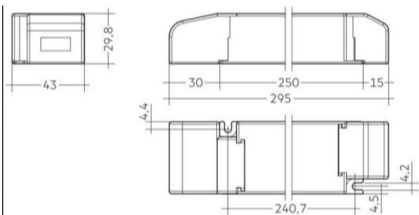

Netzgerät LCA 100W Multi

Article Nr.	LCA.000.100.WH.DAPU
Breite	43mm
Eingangsfrequenz	50Hz
Energieklasse	A++
Gehäusfarbe	weiss
Garantiejahre	5 Jahre
Höhe	30mm
Länderkennzeichnung	SA
Länge	295mm
Lebensdauer	min 50.000 Stunden
Leistung	100W
Leuchtenform	Rechteckig
Material	Kunststoff
Montageart	Anbau
Schaltung	Dali-2 / Tast-Dim
Schutzart	IP20
Schutzklasse	2
Speisungen	220-240V