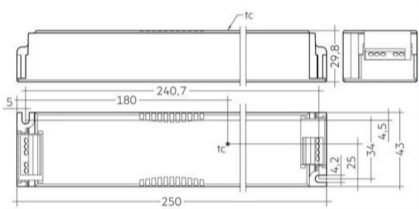

Netzgerät LCA 100W Multi

Article Nr.	LCA.000.100.WH.DAPU
Breite	43mm
Eingangsfrequenz	50Hz
Energieklasse	A++
Gehäusfarbe	weiss
Garantiejahre	5 Jahre
Höhe	30mm
Länderkennzeichnung	SA
Länge	295mm
Lebensdauer	min 50.000 Stunden
Leistung	100W
Leuchtenform	Rechteckig
Material	Kunststoff
Montageart	Anbau
Schaltung	Dali-2 / Tast-Dim
Schutzart	IP20
Schutzklasse	2
Speisungen	220-240V