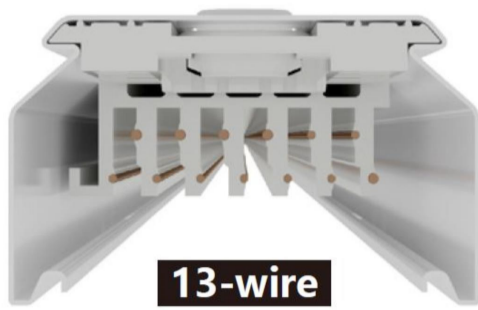

SLine Pro Montageschiene 1410mm

**Article Nr.**

SLP.1410.WH.13

Gehäusfarbe

weiss

Garantiejahre

1 Jahre

Höhe

43mm

Länderkennzeichnung

CN

Länge

1410mm

Material

Aluminium

Schaltung