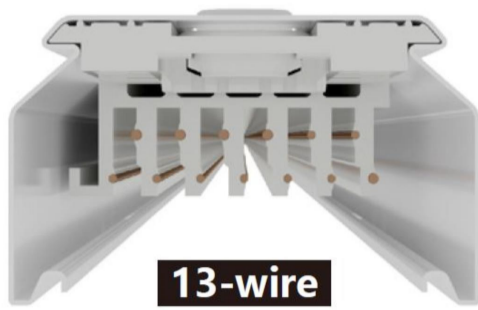

SLine Pro Montageschiene 2820mm

**Article Nr.**

SLP.2820.WH.13

Gehäusfarbe

weiss

Garantiejahre

1 Jahre

Höhe

43mm

Länderkennzeichnung

CN

Länge

2820mm

Material

Aluminium

Schaltung