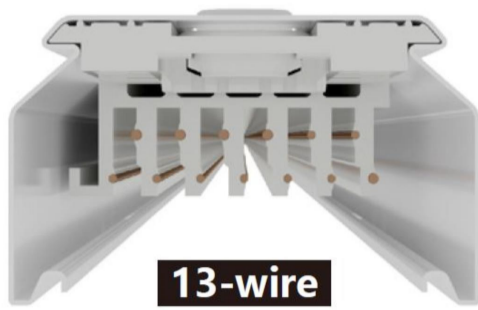

## SLine Pro Montageschiene 4230mm

**Article Nr.**

SLP.4230.WH.13

**Gehäusfarbe**

weiss

**Garantiejahre**

1 Jahre

**Höhe**

43mm

**Länderkennzeichnung**

CN

**Länge**

4230mm

**Material**

Aluminium

**Schaltung**