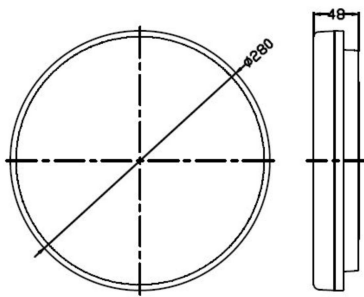

CIRCLE-X 18W NOT

**Article Nr.**

CIR.85.3C.18.WH.NOT

Diffusor

Opal

Durchmesser

280mm

Farbwiedergabe

>80 CRI

Gehäusfarbe

weiss

Garantiejahre

3 Jahre

Höhe

48mm

Konverter

Integriert

Länderkennzeichnung

CN

Leistung

18W

Leuchtenform

rund

Lichtquelle