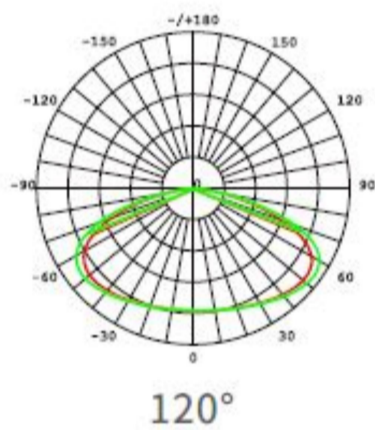

Nassleuchte BELLA 1.2m

**Article Nr.**

BEL12.83C.25P.WH.ON

Ausstrahlwinkel

120°

Breite

83mm

Diffusor

Opal

Farbwiedergabe

>80 CRI

Gehäusfarbe

weiss

Garantiejahre

5 Jahre

Höhe

1212mm

Lebensdauer

min 50.000 Stunden

Lichtquelle

LED

Lichtstrom

4680lm

Lichtfarbe