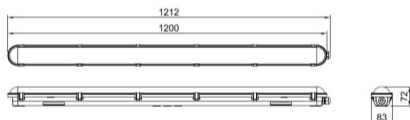

Nassleuchte BELLA 1.2m

**Article Nr.**

BEL12.83C.25P.WH.ON

Ausstrahlwinkel

120°

Breite

83mm

Diffusor

72mm

Kabelfarbe

weiss

Konverter

Integriert

Länderkennzeichnung

CN

Länge