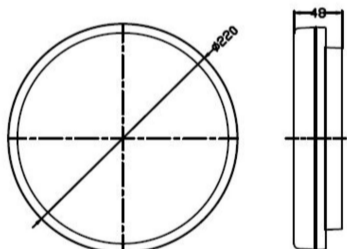

## CIRCLE-X 12W

**Article Nr.**  
CIR.85.3C.12.WH.PC

**Diffusor**  
Opal

**Durchmesser**  
220mm

**Farbwiedergabe**  
>80 CRI

**Gehäusfarbe**  
weiss

**Garantiejahre**  
3 Jahre

**Höhe**  
48mm

**Konverter**  
Integriert

**Länderkennzeichnung**  
CN

**Leistung**  
12W

**Leuchtenform**  
rund

**Lichtquelle**  
LED

**Lichtstrom**  
1320lm

**Lichtfarbe**  
C3 / 3000K+4000K+6000K

**Material**  
Kunststoff