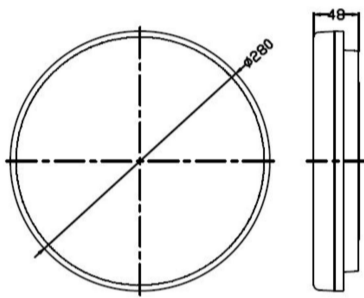

CIRCLE-X 18W

Article Nr.
CIR.85.3C.18.WH.PC

Diffusor
Opal

Durchmesser
280mm

Farbwiedergabe
>80 CRI

Gehäusfarbe
weiss

Garantiejahre
3 Jahre

Höhe
48mm

Konverter
Integriert

Länderkennzeichnung
CN

Leistung
18W

Leuchtenform
rund

Lichtquelle
LED

Lichtstrom
1980lm

Lichtfarbe
C3 / 3000K+4000K+6000K

Material
Kunststoff