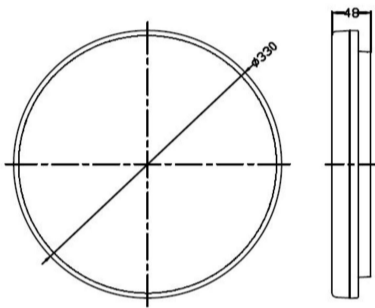

CIRCLE-X 25W Dali

Article Nr.
CIR.85.3C.25.WH.DA

Diffusor
Opal

Durchmesser
330mm

Farbwiedergabe
>80 CRI

Gehäusfarbe
weiss

Garantiejahre
3 Jahre

Höhe
48mm

Konverter
Integriert

Länderkennzeichnung
CN

Leistung
25W

Leuchtenform
rund

Lichtquelle
LED

Lichtstrom
2750lm

Lichtfarbe
C3 / 3000K+4000K+6000K

Material
Kunststoff