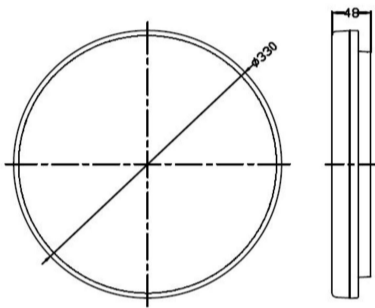

CIRCLE-X 25W

Article Nr.
CIR.85.3C.25.WH.PC

Diffusor
Opal

Durchmesser
330mm

Farbwiedergabe
>80 CRI

Gehäusfarbe
weiss

Garantiejahre
3 Jahre

Höhe
48mm

Konverter
Integriert

Länderkennzeichnung
CN

Leistung
25W

Leuchtenform
rund

Lichtquelle
LED

Lichtstrom
2750lm

Lichtfarbe
C3 / 3000K+4000K+6000K

Material
Kunststoff