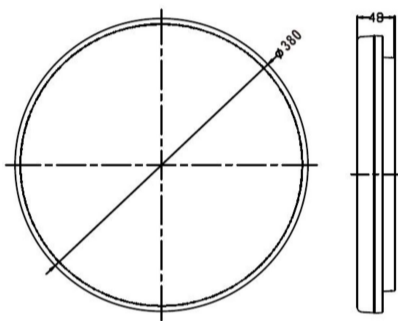

CIRCLE-X 35W Dali

Article Nr.	CIR.85.3C.35.WH.DA
Diffusor	Opal
Durchmesser	380mm
Farbwiedergabe	>80 CRI
Gehäusfarbe	weiss
Garantiejahre	3 Jahre
Höhe	48mm
Konverter	Integriert
Länderkennzeichnung	CN
Leistung	35W
Leuchtenform	rund
Lichtquelle	LED
Lichtstrom	3850lm
Lichtfarbe	C3 / 3000K+4000K+6000K
Material	Kunststoff
Montageart	Anbau
Schaltung	Dali
Schutzart	IP54