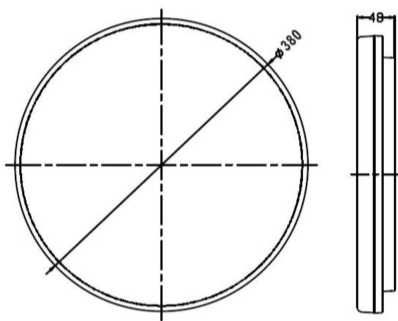

CIRCLE-X 35W NOT

Article Nr.	CIR.85.3C.35.WH.NOT
Diffusor	Opal
Durchmesser	380mm
Farbwiedergabe	>80 CRI
Gehäusfarbe	weiss
Garantiejahre	3 Jahre
Höhe	48mm
Konverter	Integriert
Länderkennzeichnung	CN
Leistung	35W
Leuchtenform	rund
Lichtquelle	LED
Lichtstrom	3850lm
Lichtfarbe	C3 / 3000K+4000K+6000K
Material	Kunststoff
Montageart	Anbau
Schaltung	NOT Akku 3h
Schutzart	IP54