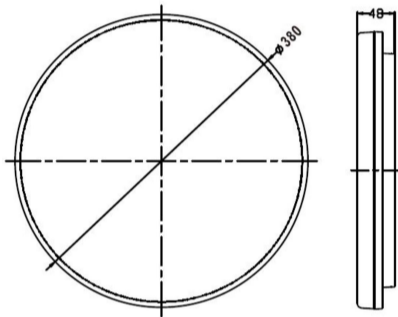

CIRCLE-X 35W Sensor

**Article Nr.**

CIR.85.3C.35.WH.SEN

Diffusor

Opal

Durchmesser

380mm

Farbwiedergabe

>80 CRI

Gehäusfarbe

weiss

Garantiejahre

3 Jahre

Höhe

48mm

Konverter

Integriert

Länderkennzeichnung

CN

Leistung

35W

Leuchtenform

rund

Lichtquelle