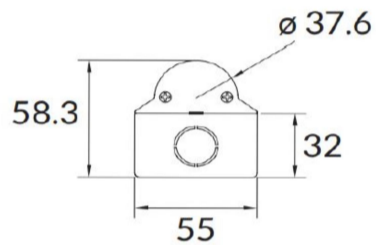

Balkenleuchte 1.2m

Article Nr.

BALK12.80.3C.32.WH.ON

Ausstrahlwinkel

120°

Breite

55mm

Diffusor

Opal

Farbwiedergabe

>80 CRI

Gehäusfarbe

weiss

Garantiejahre

3 Jahre

Höhe

58mm

Konverter

Integriert

Länderkennzeichnung

CN

Länge

1200mm

Lebensdauer

min 50.000 Stunden

Leistung

32W

Lichtquelle

LED

Lichtstrom

3850lm

Lichtfarbe

C3 / 3000K+4000K+5000K

Material

Kunststoff

Montageart

Anbau

Pendelart

Seilpendel

Schaltung

ON/OFF

Schutzart

IP20

Schutzklasse

1