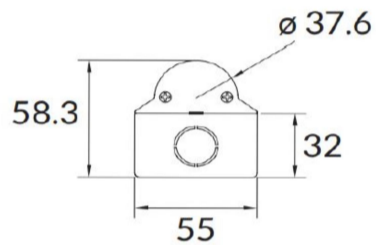

Balkenleuchte 1.5m

Article Nr.	BALK15.80.3C.45.WH.ON
Ausstrahlwinkel	120°
Breite	55mm
Diffusor	Opal
Farbwiedergabe	>80 CRI
Gehäusfarbe	weiss
Garantiejahre	3 Jahre
Höhe	58mm
Konverter	Integriert
Länderkennzeichnung	CN
Länge	1500mm
Lebensdauer	min 50.000 Stunden
Leistung	45W
Lichtquelle	LED
Lichtstrom	5400lm
Lichtfarbe	C3 / 3000K+4000K+5000K
Material	Kunststoff
Montageart	Anbau
Pendelart	Seilpendel
Schaltung	ON/OFF
Schutzart	IP20
Schutzklasse	1