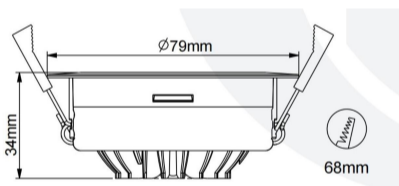

## Jojo Spot Einbauleuchte

<b>Article Nr.</b>	JOJ.930.007.ALU.PC.45
<b>Ausstrahlwinkel</b>	45°
<b>Diffusor</b>	transparent
<b>Durchmesser</b>	81mm
<b>Eingangsfrequenz</b>	50Hz
<b>Energieklasse</b>	A+++
<b>Entblendungswert</b>	<19 UGR
<b>Farbtoleranz</b>	MacAdam 3
<b>Farbwiedergabe</b>	>90 CRI
<b>Gehäusfarbe</b>	aluminium
<b>Garantiejahre</b>	5 Jahre
<b>Höhe</b>	45mm
<b>Konstantstrom</b>	180mA
<b>Konverter</b>	extern
<b>Lebensdauer</b>	min 50.000 Stunden
<b>Leistung</b>	7W
<b>Leuchtenform</b>	rund
<b>Lichtquelle</b>	COB
<b>Lichtstrom</b>	700lm
<b>Lichtfarbe</b>	3000K
<b>Lichtstromtoleranz</b>	-/+ 10%
<b>Lochausschnitt</b>	68mm
<b>Montageart</b>	Einbau
<b>Schlagfestigkeit (IK)</b>	IK09
<b>Schaltung</b>	Phase-Cut
<b>Schutzart</b>	IP44
<b>Schutzklasse</b>	2
<b>Sockel</b>	COB
<b>Speisungen</b>	220-240V