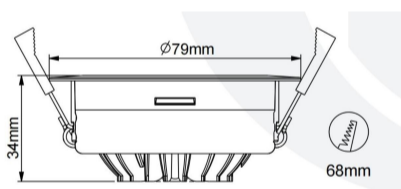

Jojo Spot Einbauleuchte

**Article Nr.**

JOJ.930.007.BL.PC.45

Ausstrahlwinkel

45°

Diffusor

transparent

Durchmesser

3000K

Lichtstromtoleranz

-/+ 10%

Lochausschnitt

68mm

Montageart

Einbau

Schlagfestigkeit (IK)