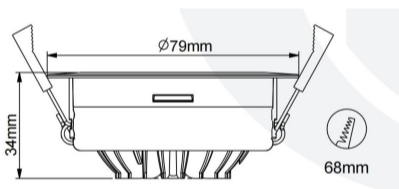

Jojo Spot Einbauleuchte

Article Nr.	JOJ.930.007.WH.PC.45
Ausstrahlwinkel	45°
Diffusor	transparent
Durchmesser	81mm
Eingangsfrequenz	50Hz
Energieklasse	A+++
Entblendungswert	<19 UGR
Farbtoleranz	MacAdam 3
Farbwiedergabe	>90 CRI
Gehäusfarbe	weiss
Garantiejahre	5 Jahre
Höhe	45mm
Konstantstrom	180mA
Konverter	extern
Lebensdauer	min 50.000 Stunden
Leistung	7W
Leuchtenform	rund
Lichtquelle	COB
Lichtstrom	700lm
Lichtfarbe	3000K
Lichtstromtoleranz	-/+ 10%
Lochausschnitt	68mm
Montageart	Einbau
Schlagfestigkeit (IK)	IK09
Schaltung	Phase-Cut
Schutzart	IP44
Schutzklasse	2
Sockel	COB
Speisungen	220-240V