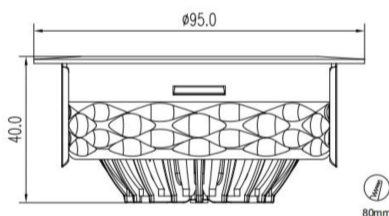

Jojo Spot Einbauleuchte

Article Nr.	JOJ.930.009.ALU.PC.60
Ausstrahlwinkel	60°
Diffusor	transparent
Durchmesser	95mm
Eingangsfrequenz	50Hz
Energieklasse	A+++
Entblendungswert	<19 UGR
Farbtoleranz	MacAdam 3
Farbwiedergabe	>90 CRI
Gehäusfarbe	aluminium
Garantiejahre	5 Jahre
Höhe	45mm
Konstantstrom	180mA
Konverter	extern
Lebensdauer	min 50.000 Stunden
Leistung	9W
Leuchtenform	rund
Lichtquelle	COB
Lichtstrom	900lm
Lichtfarbe	3000K
Lichtstromtoleranz	-/+ 10%
Lochausschnitt	83mm
Montageart	Einbau
Schlagfestigkeit (IK)	IK09
Schaltung	Phase-Cut
Schutzart	IP44
Schutzklasse	2
Sockel	COB
Speisungen	220-240V