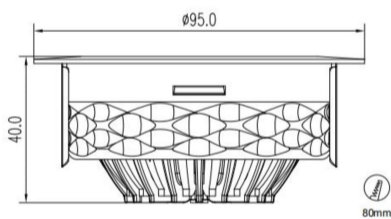

Jojo Spot Einbauleuchte

**Article Nr.**

JOJ.930.009.BL.PC.60

Ausstrahlwinkel

60°

Diffusor

transparent

Durchmesser

3000K

Lichtstromtoleranz

-/+ 10%

Lochausschnitt

83mm

Montageart

Einbau

Schlagfestigkeit (IK)