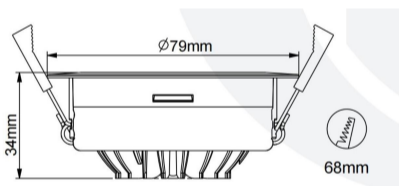

Jojo Spot Einbauleuchte

Article Nr.	JOJ.930.007.ALU.DAPU.45
Ausstrahlwinkel	45°
Diffusor	transparent
Durchmesser	81mm
Eingangsfrequenz	50Hz
Energieklasse	A+++
Entblendungswert	<19 UGR
Farbtoleranz	MacAdam 3
Farbwiedergabe	>90 CRI
Gehäusfarbe	aluminium
Garantiejahre	5 Jahre
Höhe	45mm
Konstantstrom	180mA
Konverter	extern
Lebensdauer	min 50.000 Stunden
Leistung	7W
Leuchtenform	rund
Lichtquelle	COB
Lichtstrom	700lm
Lichtfarbe	3000K
Lichtstromtoleranz	-/+ 10%
Lochausschnitt	68mm
Montageart	Einbau
Schlagfestigkeit (IK)	IK09
Schaltung	Dali / Tast-Dim
Schutzart	IP44
Schutzklasse	2
Sockel	COB
Speisungen	220-240V