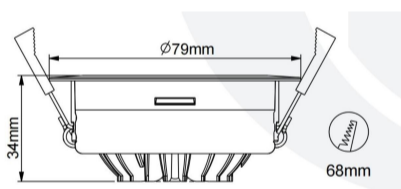

Jojo Spot Einbauleuchte

Article Nr.	JOJ.930.007.BL.DAPU.45
Ausstrahlwinkel	45°
Diffusor	transparent
Durchmesser	81mm
Eingangsfrequenz	50Hz
Energieklasse	A+++
Entblendungswert	<19 UGR
Farbtoleranz	MacAdam 3
Farbwiedergabe	>90 CRI
Gehäusfarbe	schwarz
Garantiejahre	5 Jahre
Höhe	45mm
Konstantstrom	180mA
Konverter	extern
Lebensdauer	min 50.000 Stunden
Leistung	7W
Leuchtenform	rund
Lichtquelle	COB
Lichtstrom	700lm
Lichtfarbe	3000K
Lichtstromtoleranz	-/+ 10%
Lochausschnitt	68mm
Montageart	Einbau
Schlagfestigkeit (IK)	IK09
Schaltung	Dali / Tast-Dim
Schutzart	IP44
Schutzklasse	2
Sockel	COB
Speisungen	220-240V