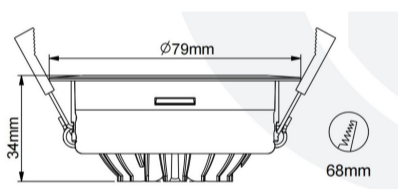

Jojo Spot Einbauleuchte

Article Nr.	JOJ.930.007.WH.DAPU.45
Ausstrahlwinkel	45°
Diffusor	transparent
Durchmesser	81mm
Eingangsfrequenz	50Hz
Energieklasse	A+++
Entblendungswert	<19 UGR
Farbtoleranz	MacAdam 3
Farbwiedergabe	>90 CRI
Gehäusfarbe	weiss
Garantiejahre	5 Jahre
Höhe	45mm
Konstantstrom	180mA
Konverter	extern
Lebensdauer	min 50.000 Stunden
Leistung	7W
Leuchtenform	rund
Lichtquelle	COB
Lichtstrom	700lm
Lichtfarbe	3000K
Lichtstromtoleranz	-/+ 10%
Lochausschnitt	68mm
Montageart	Einbau
Schlagfestigkeit (IK)	IK09
Schaltung	Dali / Tast-Dim
Schutzart	IP44
Schutzklasse	2
Sockel	COB
Speisungen	220-240V