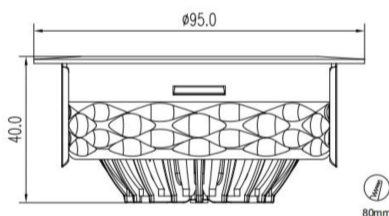

Jojo Spot Einbauleuchte

Article Nr.	JOJ.930.009.ALU.DAPU.60
Ausstrahlwinkel	60°
Diffusor	transparent
Durchmesser	95mm
Eingangsfrequenz	50Hz
Energieklasse	A+++
Entblendungswert	<19 UGR
Farbtoleranz	MacAdam 3
Farbwiedergabe	>90 CRI
Gehäusfarbe	aluminium
Garantiejahre	5 Jahre
Höhe	45mm
Konstantstrom	180mA
Konverter	extern
Lebensdauer	min 50.000 Stunden
Leistung	9W
Leuchtenform	rund
Lichtquelle	COB
Lichtstrom	900lm
Lichtfarbe	3000K
Lichtstromtoleranz	-/+ 10%
Lochausschnitt	83mm
Montageart	Einbau
Schlagfestigkeit (IK)	IK09
Schaltung	Dali / Tast-Dim
Schutzart	IP44
Schutzklasse	2
Sockel	COB
Speisungen	220-240V