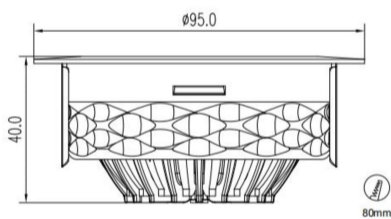

Jojo Spot Einbauleuchte

Article Nr.	JOJ.930.009.BL.DAPU.60
Ausstrahlwinkel	60°
Diffusor	transparent
Durchmesser	95mm
Eingangsfrequenz	50Hz
Energieklasse	A+++
Entblendungswert	<19 UGR
Farbtoleranz	MacAdam 3
Farbwiedergabe	>90 CRI
Gehäusfarbe	schwarz
Garantiejahre	5 Jahre
Höhe	45mm
Konstantstrom	180mA
Konverter	extern
Lebensdauer	min 50.000 Stunden
Leistung	9W
Leuchtenform	rund
Lichtquelle	COB
Lichtstrom	900lm
Lichtfarbe	3000K
Lichtstromtoleranz	-/+ 10%
Lochausschnitt	83mm
Montageart	Einbau
Schlagfestigkeit (IK)	IK09
Schaltung	Dali / Tast-Dim
Schutzart	IP44
Schutzklasse	2
Sockel	COB
Speisungen	220-240V