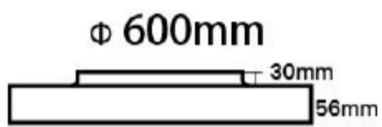

Anbauleuchte PORTLAND 600 di/ind

Article Nr.	PORT.82C.40P.BL.DA
Ausstrahlwinkel	110°
Diffusor	Prisma
Durchmesser	600mm
Farbtoleranz	MacAdam 3
Farbwiedergabe	>80 CRI
Gehäusfarbe	schwarz
Garantiejahre	3 Jahre
Höhe	86mm
Konverter	Integriert
Länderkennzeichnung	CN
Lebensdauer	min 50.000 Stunden
Leistung	60W
Leuchtenform	rund
Lichtquelle	LED
Lichtstrom	7200lm
Lichtfarbe	C3 / 3000K+4000K+5000K
Montageart	Anbau
Pendelart	Seilpendel
Schaltung	Dali
Schutzart	IP20