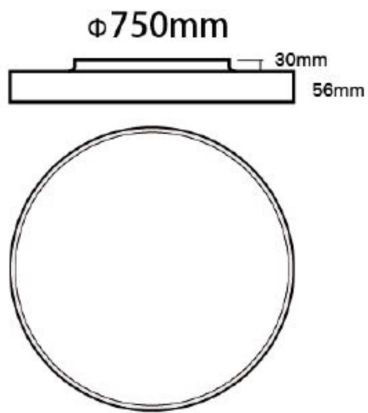

Anbauleuchte PORTLAND 750 di/ind

**Article Nr.**

PORT.82C.50P.BL.DA

Ausstrahlwinkel

110°

Diffusor

Prisma

Durchmesser

3 Jahre

Höhe

86mm

Konverter

Integriert

Länderkennzeichnung

CN

Lebensdauer