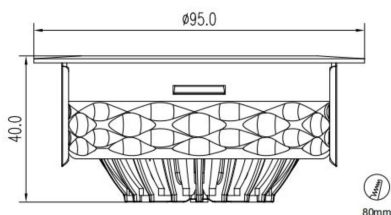

Jojo Spot Einbauleuchte

**Article Nr.**

JOJ.927.009.BL.PC.60

Ausstrahlwinkel

60°

Diffusor

transparent

Durchmesser

2700K

Lichtstromtoleranz

-/+ 10%

Lochausschnitt

83mm

Montageart

Einbau

Schlagfestigkeit (IK)