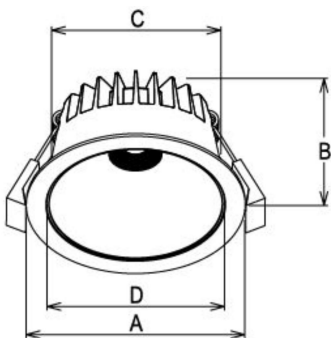

## Ello Spot 6W

**Article Nr.**

ELLO.83C.006.BK.DA.36

**Ausstrahlwinkel**

36°

**Diffusor**

transparent

**Durchmesser**