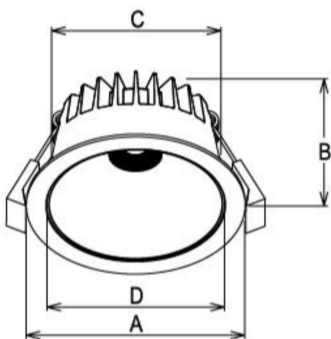

Ello Spot 6W

**Article Nr.**

ELLO.83C.006.BK.PC.36

Ausstrahlwinkel

36°

Diffusor

transparent

Durchmesser