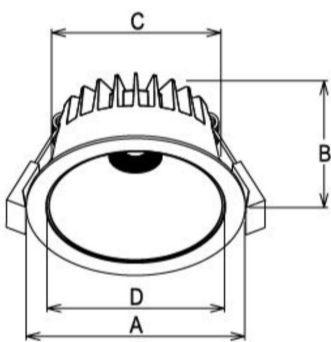

Ello Spot 6W

Article Nr.	ELLO.83C.006.WH.DA.36
Ausstrahlwinkel	36°
Diffusor	transparent
Durchmesser	80mm
Eingangsfrequenz	50Hz
Energieklasse	A+++
Entblendungswert	<19 UGR
Farbtoleranz	MacAdam 3
Farbwiedergabe	>80 CRI
Gehäusfarbe	weiss
Garantiejahre	5 Jahre
Höhe	46mm
Konstantstrom	180mA
Konverter	extern
Lebensdauer	min 50.000 Stunden
Leistung	6W
Leuchtenform	rund
Lichtquelle	COB
Lichtstrom	580lm
Lichtfarbe	C3 / 3000K+4000K+5000K
Lichtstromtoleranz	-/+ 10%
Lochausschnitt	68mm
Montageart	Einbau
Schlagfestigkeit (IK)	IK09
Schaltung	Dali
Schutzart	IP54
Schutzklasse	2
Sockel	COB
Speisungen	220-240V