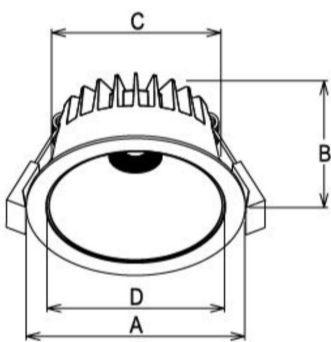

## Ello Spot 6W

<b>Article Nr.</b>	ELLO.83C.006.WH.PC.36
<b>Ausstrahlwinkel</b>	36°
<b>Diffusor</b>	transparent
<b>Durchmesser</b>	80mm
<b>Eingangsfrequenz</b>	50Hz
<b>Energieklasse</b>	A+++
<b>Entblendungswert</b>	<19 UGR
<b>Farbtoleranz</b>	MacAdam 3
<b>Farbwiedergabe</b>	>80 CRI
<b>Gehäusfarbe</b>	weiss
<b>Garantiejahre</b>	5 Jahre
<b>Höhe</b>	46mm
<b>Konstantstrom</b>	180mA
<b>Konverter</b>	extern
<b>Lebensdauer</b>	min 50.000 Stunden
<b>Leistung</b>	6W
<b>Leuchtenform</b>	rund
<b>Lichtquelle</b>	COB
<b>Lichtstrom</b>	580lm
<b>Lichtfarbe</b>	C3 / 3000K+4000K+5000K
<b>Lichtstromtoleranz</b>	-/+ 10%
<b>Lochausschnitt</b>	68mm
<b>Montageart</b>	Einbau
<b>Schlagfestigkeit (IK)</b>	IK09
<b>Schaltung</b>	Phase-Cut
<b>Schutzart</b>	IP54
<b>Schutzklasse</b>	2
<b>Sockel</b>	COB
<b>Speisungen</b>	220-240V