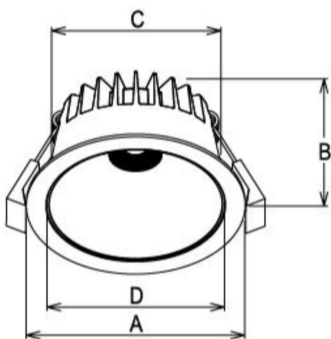

Ello Spot 8W

**Article Nr.**

ELLO.83C.008.BK.PC.36

Ausstrahlwinkel

36°

Diffusor

transparent

Durchmesser