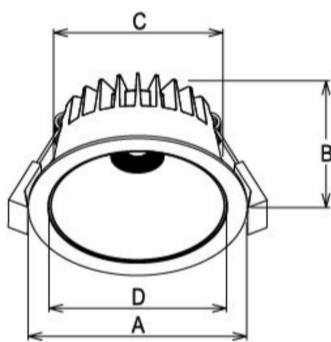

Ello Spot 8W

Article Nr.	ELLO.83C.008.WH.PC.36
Ausstrahlwinkel	36°
Diffusor	transparent
Durchmesser	95mm
Eingangsfrequenz	50Hz
Energieklasse	A+++
Entblendungswert	<19 UGR
Farbtoleranz	MacAdam 3
Farbwiedergabe	>80 CRI
Gehäusfarbe	weiss
Garantiejahre	5 Jahre
Höhe	51mm
Konstantstrom	180mA
Konverter	extern
Lebensdauer	min 50.000 Stunden
Leistung	8W
Leuchtenform	rund
Lichtquelle	COB
Lichtstrom	650lm
Lichtfarbe	C3 / 3000K+4000K+5000K
Lichtstromtoleranz	-/+ 10%
Lochausschnitt	80mm
Montageart	Einbau
Schlagfestigkeit (IK)	IK09
Schaltung	Phase-Cut
Schutzart	IP54
Schutzklasse	2
Sockel	COB
Speisungen	220-240V