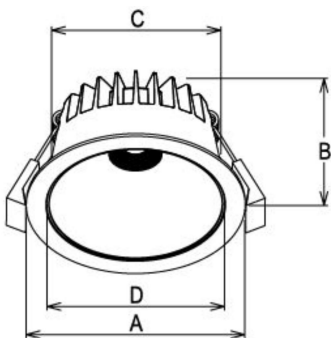

Ello Spot 10W

Article Nr.	ELLO.83C.010.BK.PC.36
Ausstrahlwinkel	36°
Diffusor	transparent
Durchmesser	102mm
Eingangsfrequenz	50Hz
Energieklasse	A+++
Entblendungswert	<19 UGR
Farbtoleranz	MacAdam 3
Farbwiedergabe	>80 CRI
Gehäusfarbe	schwarz
Garantiejahre	5 Jahre
Höhe	51mm
Konstantstrom	180mA
Konverter	extern
Lebensdauer	min 50.000 Stunden
Leistung	10W
Leuchtenform	rund
Lichtquelle	COB
Lichtstrom	770lm
Lichtfarbe	C3 / 3000K+4000K+5000K
Lichtstromtoleranz	-/+ 10%
Lochausschnitt	90mm
Montageart	Einbau
Schlagfestigkeit (IK)	IK09
Schaltung	Phase-Cut
Schutzart	IP54
Schutzklasse	2
Sockel	COB
Speisungen	220-240V