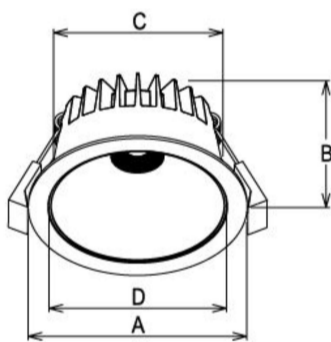

Ello Spot 10W

Article Nr.	ELLO.83C.010.WH.PC.36
Ausstrahlwinkel	36°
Diffusor	transparent
Durchmesser	102mm
Eingangsfrequenz	50Hz
Energieklasse	A+++
Entblendungswert	<19 UGR
Farbtoleranz	MacAdam 3
Farbwiedergabe	>80 CRI
Gehäusfarbe	weiss
Garantiejahre	5 Jahre
Höhe	51mm
Konstantstrom	180mA
Konverter	extern
Lebensdauer	min 50.000 Stunden
Leistung	10W
Leuchtenform	rund
Lichtquelle	COB
Lichtstrom	770lm
Lichtfarbe	C3 / 3000K+4000K+5000K
Lichtstromtoleranz	-/+ 10%
Lochausschnitt	90mm
Montageart	Einbau
Schlagfestigkeit (IK)	IK09
Schaltung	Phase-Cut
Schutzart	IP54
Schutzklasse	2
Sockel	COB
Speisungen	220-240V