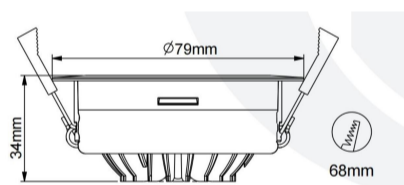

## Jojo Spot Einbauleuchte

|                              |                         |
|------------------------------|-------------------------|
| <b>Article Nr.</b>           | JOJ.927.007.ALU.DAPU.45 |
| <b>Ausstrahlwinkel</b>       | 45°                     |
| <b>Diffusor</b>              | transparent             |
| <b>Durchmesser</b>           | 81mm                    |
| <b>Eingangsfrequenz</b>      | 50Hz                    |
| <b>Energieklasse</b>         | A+++                    |
| <b>Entblendungswert</b>      | <19 UGR                 |
| <b>Farbtoleranz</b>          | MacAdam 3               |
| <b>Farbwiedergabe</b>        | >90 CRI                 |
| <b>Gehäusfarbe</b>           | aluminium               |
| <b>Garantiejahre</b>         | 5 Jahre                 |
| <b>Höhe</b>                  | 45mm                    |
| <b>Konstantstrom</b>         | 180mA                   |
| <b>Konverter</b>             | extern                  |
| <b>Lebensdauer</b>           | min 50.000 Stunden      |
| <b>Leistung</b>              | 7W                      |
| <b>Leuchtenform</b>          | rund                    |
| <b>Lichtquelle</b>           | COB                     |
| <b>Lichtstrom</b>            | 700lm                   |
| <b>Lichtfarbe</b>            | 2700K                   |
| <b>Lichtstromtoleranz</b>    | -/+ 10%                 |
| <b>Lochausschnitt</b>        | 68mm                    |
| <b>Montageart</b>            | Einbau                  |
| <b>Schlagfestigkeit (IK)</b> | IK09                    |
| <b>Schaltung</b>             | Dali / Tast-Dim         |
| <b>Schutzart</b>             | IP44                    |
| <b>Schutzklasse</b>          | 2                       |
| <b>Sockel</b>                | COB                     |
| <b>Speisungen</b>            | 220-240V                |