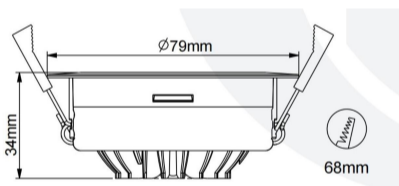

Jojo Spot Einbauleuchte

Article Nr.	JOJ.927.007.ALU.PC.45
Ausstrahlwinkel	45°
Diffusor	transparent
Durchmesser	81mm
Eingangsfrequenz	50Hz
Energieklasse	A+++
Entblendungswert	<19 UGR
Farbtoleranz	MacAdam 3
Farbwiedergabe	>90 CRI
Gehäusfarbe	aluminium
Garantiejahre	5 Jahre
Höhe	45mm
Konstantstrom	180mA
Konverter	extern
Lebensdauer	min 50.000 Stunden
Leistung	7W
Leuchtenform	rund
Lichtquelle	COB
Lichtstrom	700lm
Lichtfarbe	2700K
Lichtstromtoleranz	-/+ 10%
Lochausschnitt	68mm
Montageart	Einbau
Schlagfestigkeit (IK)	IK09
Schaltung	Phase-Cut
Schutzart	IP44
Schutzklasse	2
Sockel	COB
Speisungen	220-240V