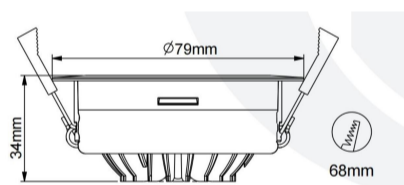

Jojo Spot Einbauleuchte

Article Nr.	JOJ.927.007.BL.DAPU.45
Ausstrahlwinkel	45°
Diffusor	transparent
Durchmesser	81mm
Eingangsfrequenz	50Hz
Energieklasse	A+++
Entblendungswert	<19 UGR
Farbtoleranz	MacAdam 3
Farbwiedergabe	>90 CRI
Gehäusfarbe	schwarz
Garantiejahre	5 Jahre
Höhe	45mm
Konstantstrom	180mA
Konverter	extern
Lebensdauer	min 50.000 Stunden
Leistung	7W
Leuchtenform	rund
Lichtquelle	COB
Lichtstrom	700lm
Lichtfarbe	2700K
Lichtstromtoleranz	-/+ 10%
Lochausschnitt	68mm
Montageart	Einbau
Schlagfestigkeit (IK)	IK09
Schaltung	Dali / Tast-Dim
Schutzart	IP44
Schutzklasse	2
Sockel	COB
Speisungen	220-240V