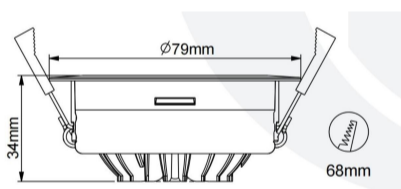

Jojo Spot Einbauleuchte

**Article Nr.**

JOJ.927.007.BL.PC.45

Ausstrahlwinkel

45°

Diffusor

transparent

Durchmesser