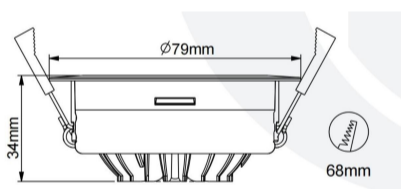

Jojo Spot Einbauleuchte

Article Nr.	JOJ.927.007.WH.DAPU.45
Ausstrahlwinkel	45°
Diffusor	transparent
Durchmesser	81mm
Eingangsfrequenz	50Hz
Energieklasse	A+++
Entblendungswert	<19 UGR
Farbtoleranz	MacAdam 3
Farbwiedergabe	>90 CRI
Gehäusfarbe	weiss
Garantiejahre	5 Jahre
Höhe	45mm
Konstantstrom	180mA
Konverter	extern
Lebensdauer	min 50.000 Stunden
Leistung	7W
Leuchtenform	rund
Lichtquelle	COB
Lichtstrom	700lm
Lichtfarbe	2700K
Lichtstromtoleranz	-/+ 10%
Lochausschnitt	68mm
Montageart	Einbau
Schlagfestigkeit (IK)	IK09
Schaltung	Dali / Tast-Dim
Schutzart	IP44
Schutzklasse	2
Sockel	COB
Speisungen	220-240V