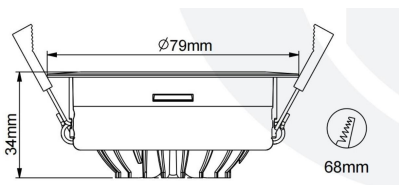

Jojo Spot Einbauleuchte

**Article Nr.**

JOJ.927.007.WH.PC.45

Ausstrahlwinkel

45°

Diffusor

transparent

Durchmesser