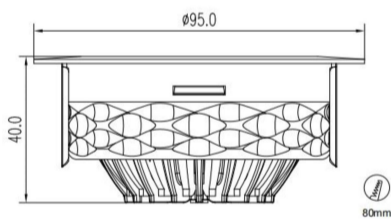

## Jojo Spot Einbauleuchte

<b>Article Nr.</b>	JOJ.927.009.ALU.DAPU.60
<b>Ausstrahlwinkel</b>	60°
<b>Diffusor</b>	transparent
<b>Durchmesser</b>	95mm
<b>Eingangsfrequenz</b>	50Hz
<b>Energieklasse</b>	A+++
<b>Entblendungswert</b>	<19 UGR
<b>Farbtoleranz</b>	MacAdam 3
<b>Farbwiedergabe</b>	>90 CRI
<b>Gehäusfarbe</b>	aluminium
<b>Garantiejahre</b>	5 Jahre
<b>Höhe</b>	45mm
<b>Konstantstrom</b>	180mA
<b>Konverter</b>	extern
<b>Lebensdauer</b>	min 50.000 Stunden
<b>Leistung</b>	9W
<b>Leuchtenform</b>	rund
<b>Lichtquelle</b>	COB
<b>Lichtstrom</b>	900lm
<b>Lichtfarbe</b>	2700K
<b>Lichtstromtoleranz</b>	-/+ 10%
<b>Lochausschnitt</b>	83mm
<b>Montageart</b>	Einbau
<b>Schlagfestigkeit (IK)</b>	IK09
<b>Schaltung</b>	Dali / Tast-Dim
<b>Schutzart</b>	IP44
<b>Schutzklasse</b>	2
<b>Sockel</b>	COB
<b>Speisungen</b>	220-240V