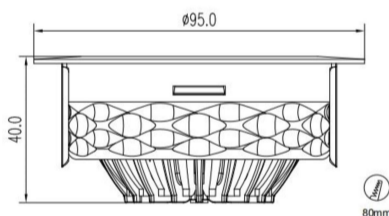

Jojo Spot Einbauleuchte

Article Nr.	JOJ.927.009.ALU.PC.60
Ausstrahlwinkel	60°
Diffusor	transparent
Durchmesser	95mm
Eingangsfrequenz	50Hz
Energieklasse	A+++
Entblendungswert	<19 UGR
Farbtoleranz	MacAdam 3
Farbwiedergabe	>90 CRI
Gehäusfarbe	aluminium
Garantiejahre	5 Jahre
Höhe	45mm
Konstantstrom	180mA
Konverter	extern
Lebensdauer	min 50.000 Stunden
Leistung	9W
Leuchtenform	rund
Lichtquelle	COB
Lichtstrom	900lm
Lichtfarbe	2700K
Lichtstromtoleranz	-/+ 10%
Lochausschnitt	83mm
Montageart	Einbau
Schlagfestigkeit (IK)	IK09
Schaltung	Phase-Cut
Schutzart	IP44
Schutzklasse	2
Sockel	COB
Speisungen	220-240V