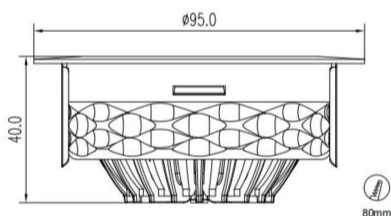

Jojo Spot Einbauleuchte

Article Nr.	JOJ.927.009.BL.DAPU.60
Ausstrahlwinkel	60°
Diffusor	transparent
Durchmesser	95mm
Eingangsfrequenz	50Hz
Energieklasse	A+++
Entblendungswert	<19 UGR
Farbtoleranz	MacAdam 3
Farbwiedergabe	>90 CRI
Gehäusfarbe	schwarz
Garantiejahre	5 Jahre
Höhe	45mm
Konstantstrom	180mA
Konverter	extern
Lebensdauer	min 50.000 Stunden
Leistung	9W
Leuchtenform	rund
Lichtquelle	COB
Lichtstrom	900lm
Lichtfarbe	2700K
Lichtstromtoleranz	-/+ 10%
Lochausschnitt	83mm
Montageart	Einbau
Schlagfestigkeit (IK)	IK09
Schaltung	Dali / Tast-Dim
Schutzart	IP44
Schutzklasse	2
Sockel	COB
Speisungen	220-240V