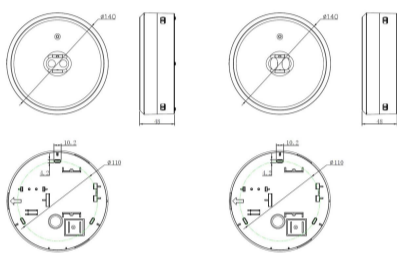

## RISE Aufbau-Notleuchte Rund

**Article Nr.**  
RIS.AP.72C.BK.NOT

**Durchmesser**  
140mm

**Farbtoleranz**  
MacAdam 3

**Farbwiedergabe**  
>70 CRI

**Gehäusfarbe**  
schwarz

**Garantiejahre**  
2 Jahre

**Höhe**  
48mm

**Konverter**  
Integriert

**Länderkennzeichnung**  
CN

**Lebensdauer**  
min 50.000 Stunden

**Leistung**  
3.5W

**Leuchtenform**  
rund

**Lichtstrom**  
240lm

**Lichtfarbe**  
C2 / 4000K+5000K

**Material**  
Kunststoff

**Montageart**  
Anbau

**Schaltung**  
NOT Akku 3h

**Schutzart**  
IP20

**Schutzklasse**  
2