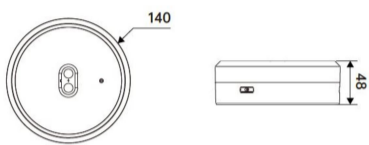

## RISE Aufbau-Notleuchte Rund

**Article Nr.**  
RIS.AP.72C.BK.NOT

**Durchmesser**  
140mm

**Farbtoleranz**  
MacAdam 3

**Farbwiedergabe**  
>70 CRI

**Gehäusfarbe**  
schwarz

**Garantiejahre**  
2 Jahre

**Höhe**  
48mm

**Konverter**  
Integriert

**Länderkennzeichnung**  
CN

**Lebensdauer**  
min 50.000 Stunden

**Leistung**  
3.5W

**Leuchtenform**  
rund

**Lichtstrom**  
240lm

**Lichtfarbe**  
C2 / 4000K+5000K

**Material**  
Kunststoff