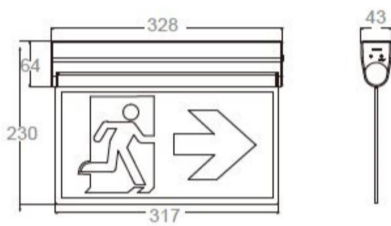

## RISE Fluchtweg Wand-/Deckenmontage DUAL

<b>Article Nr.</b>	RIS.AP.DUAL.850.001.BK.NOT
<b>Ausstrahlwinkel</b>	180°
<b>Breite</b>	43mm
<b>Eingangsfrequenz</b>	50Hz
<b>Energieklasse</b>	A++
<b>Farbwiedergabe</b>	>80 CRI
<b>Gehäusfarbe</b>	schwarz
<b>Garantiejahre</b>	1 Jahre
<b>Höhe</b>	230mm
<b>Länderkennzeichnung</b>	CN
<b>Länge</b>	315mm
<b>Lebensdauer</b>	min 50.000 Stunden
<b>Leistung</b>	1W
<b>Leuchtenform</b>	Rechteckig
<b>Lichtquelle</b>	LED
<b>Lichtstrom</b>	390lm
<b>Lichtfarbe</b>	5000K
<b>Material</b>	Kunststoff
<b>Montageart</b>	Anbau
<b>Schlagfestigkeit (IK)</b>	IK08
<b>Schaltung</b>	Autotest & Handtest
<b>Schutzart</b>	IP20
<b>Schutzklasse</b>	2
<b>Speisungen</b>	220-240V