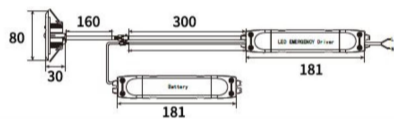

## RISE Einbau-Notleuchte Spot

**Article Nr.**  
RIS.EB.750.WH.NOT

**Durchmesser**

80mm

**Farbtoleranz**

MacAdam 3

**Farbwiedergabe**

>70 CRI

**Lichtfarbe**

5000K

**Lochausschnitt**

68mm

**Material**

Kunststoff

**Montageart**

Einbau