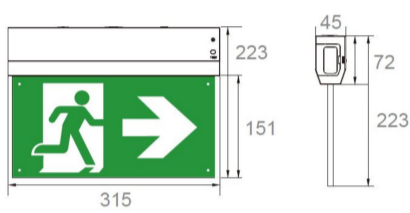

RISE Fluchtweg Einbau

| | |
|------------------------------|--|
| Article Nr. | RIS.EB.850.001.WH.NOT |
| Anwendungsbereich | RISE Fluchtweg Leuchte hat ein kompaktes und dekoratives Design mit hoher Leuchtdichteleistung. Es eignet sich für verschiedene Montagearten wie Decken-, Wand-, Schienen-, Einbau-, Pendel- und Seitenmontage. LED-Einzelbatterieleuchte mit manuellem Test und optionalem Autotest. Austauschbares Piktogrammdesign, einschließlich Pfeil rechts, links, unten, oben. Piktogrammeinsätze in einer Packung. |
| Ausstrahlwinkel | 180° |
| Breite | 45mm |
| Eingangsfrequenz | 50Hz |
| Energieklasse | A++ |
| Farbwiedergabe | >80 CRI |
| Gehäusfarbe | weiss |
| Garantiejahre | 1 Jahre |
| Höhe | 223mm |
| Länderkennzeichnung | CN |
| Länge | 315mm |
| Lebensdauer | min 50.000 Stunden |
| Leistung | 1W |
| Leuchtenform | Rechteckig |
| Lichtquelle | LED |
| Lichtstrom | 390lm |
| Lichtfarbe | 5000K |
| Material | Kunststoff |
| Montageart | Anbau |
| Schlagfestigkeit (IK) | IK08 |
| Schaltung | Autotest & Handtest |
| Schutzart | IP20 |
| Schutzklasse | 2 |
| Speisungen | 220-240V |